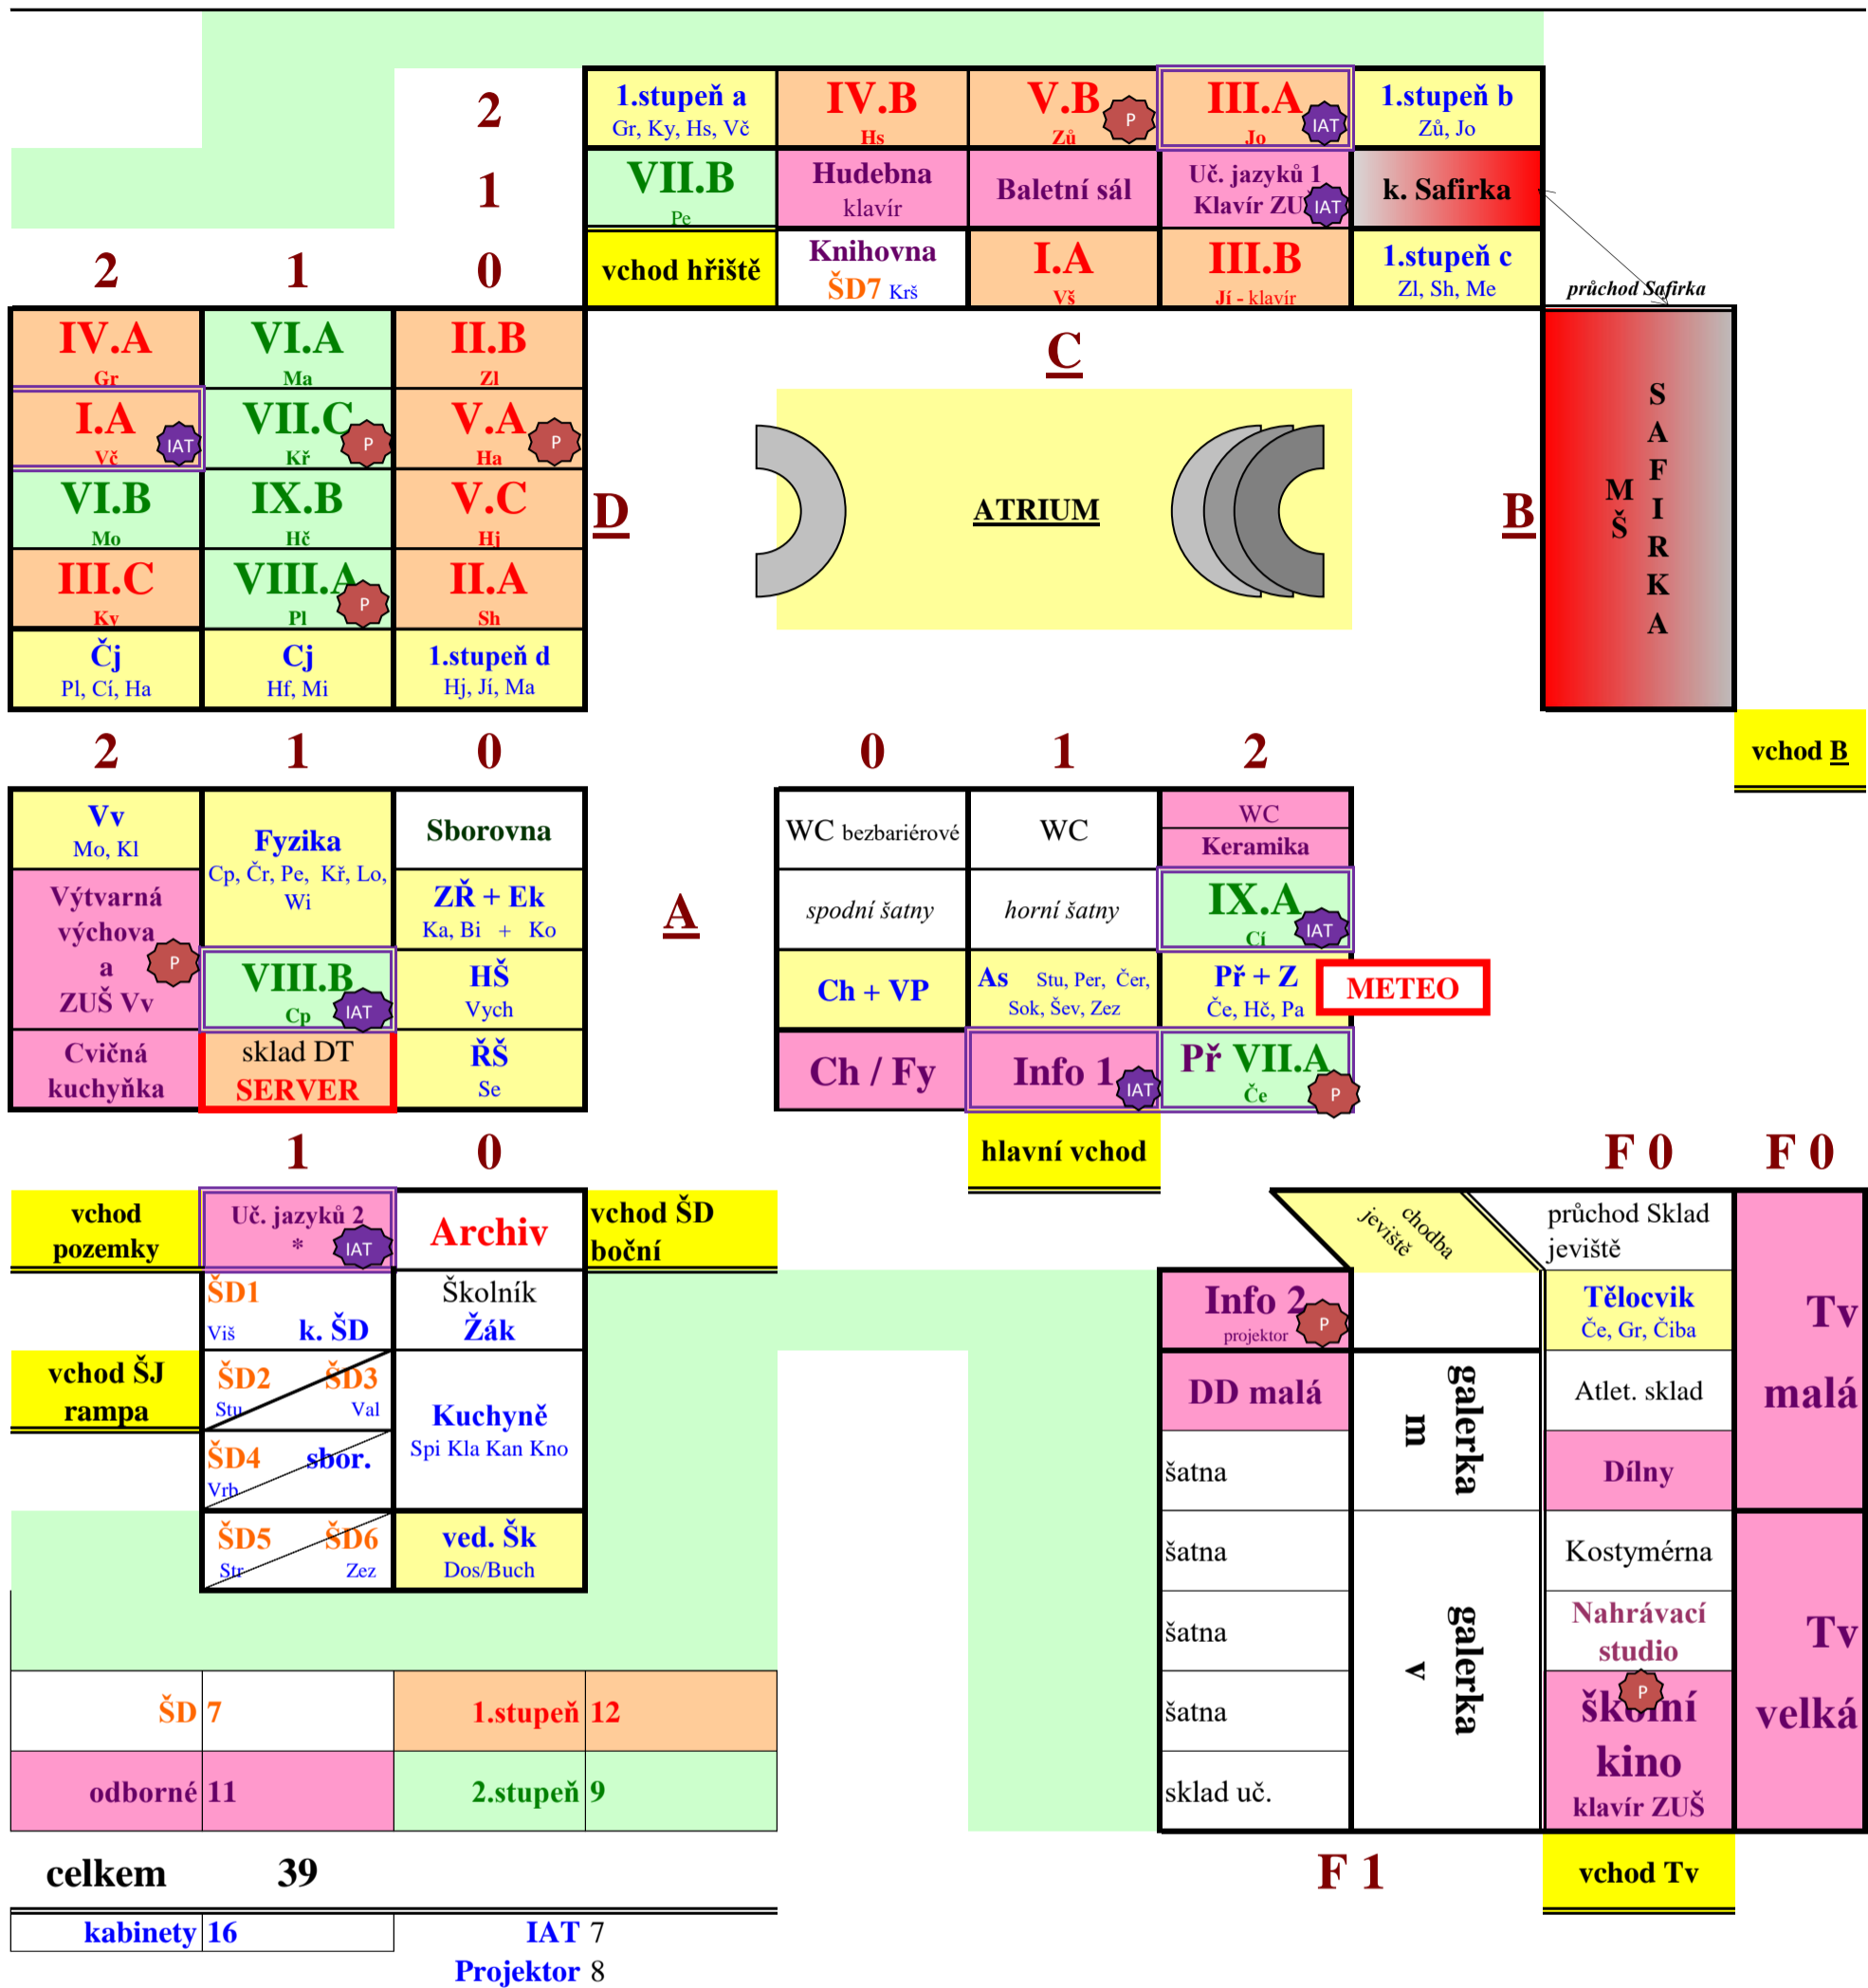

# Základní škola Brno, Pavlovská 16

## rozmístění tříd, učeben a kabinetů 2017/2018

POZNÁMKY: